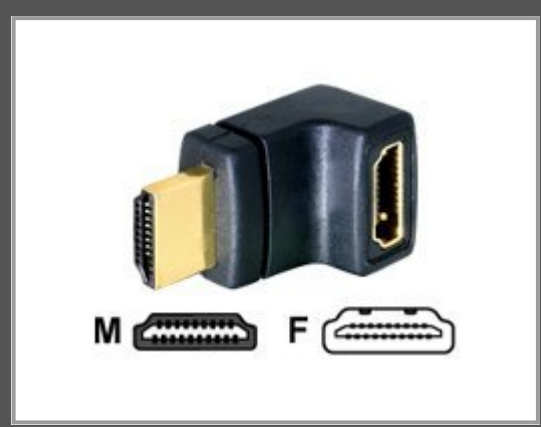

Delock HDMI-Adapter - HDMI männlich zu HDMI

weiblich

Gruppe	Kabel / Adapter
Hersteller	Delock
Hersteller Art. Nr.	65072
EAN/UPC	4043619650729

Beschreibung

Delock - HDMI-Adapter - HDMI männlich zu HDMI weiblich

Hauptmerkmale

Produktbeschreibung	Delock HDMI-Adapter
Kabel	HDMI-Adapter
Anschluss	HDMI - männlich
Stecker (zweites Ende)	HDMI - weiblich

Ausführliche Details

Allgemein

Kabeltyp	HDMI-Adapter
Beschichteter Stecker	Gold

Konnektivität

Anschluss	19-poliger HDMI Typ A - männlich
Stecker (zweites Ende)	19-poliger HDMI Typ A - weiblich

Technische Daten © 1WorldSync. Technische Änderungen und Irrtümer vorbehalten.