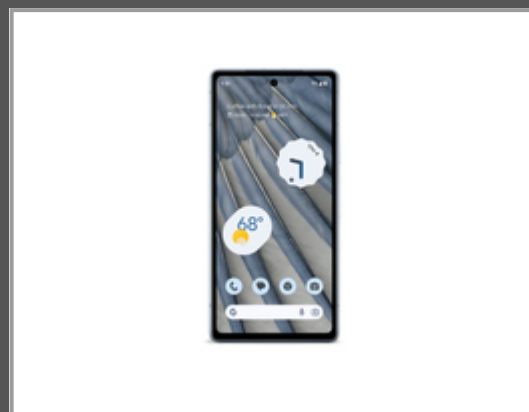

# Google Pixel 7a, 15,5 cm (6.1 Zoll), 8 GB, 128 GB, 64 MP, Android 13, Blau

6.1" - OLED - 1080x2400px - FHD+ - 90Hz - HDR - Google Tensor G2  
 - 8 GB LPDDR5 RAM - 128 GB UFS 3.1 - 64 MP + 13 MP - 13 MP - USB  
 Type-C 3.2 Gen 2 - Wi-Fi 6E - Bluetooth 5.3 + LE - NFC - 5G Sub 6GHz  
 - 193.5 g - Telekom

Gruppe	Mobiltelefone
Hersteller	Google
Hersteller Art. Nr.	99934301

## Beschreibung

Google Pixel 7a. Bildschirmdiagonale: 15,5 cm (6.1 Zoll), Display-Auflösung: 1080 x 2400 Pixel, Display-Typ: OLED. Prozessorfamilie: Google, Prozessor: Tensor G2. RAM-Kapazität: 8 GB, RAM-Typ: LPDDR5, Interne Speicherkapazität: 128 GB. Auflösung Rückkamera (numerisch): 64 MP, Rückkamera-Typ: Quad-Kamera. SIM-Kartensteckplätze: Dual-SIM. Installiertes Betriebssystem: Android 13. Akku-/Batteriekapazität: 4385 mAh. Produktfarbe: Blau. Gewicht: 193,5 g

## Hauptmerkmale

	Allgemein
Bildschirmdiagonale	15,5 cm
Display-Auflösung	1080 x 2400 Pixel
Display-Typ	OLED
Prozessor	Tensor G2
Prozessorfamilie	Google
RAM-Kapazität	8 GB
RAM-Typ	LPDDR5
Interne Speicherkapazität	128 GB
Auflösung Rückkamera (numerisch)	64 MP
Rückkamera-Typ	Quad-Kamera
SIM-Kartensteckplätze	Dual-SIM
Installiertes Betriebssystem	Android 13
Akku-/Batteriekapazität	4385 mAh
Produktfarbe	Blau
Gewicht	193,5 g