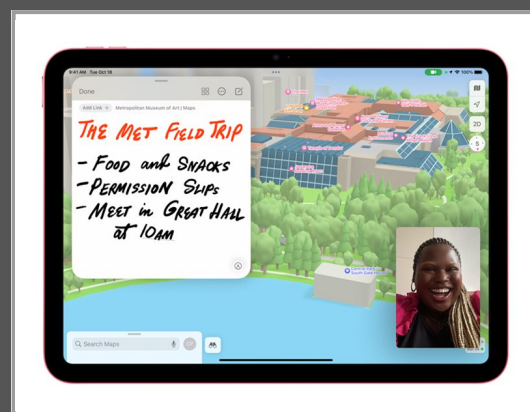

Apple 10.9-inch iPad Wi-Fi + Cellular - 10. Generation - Tablet - 256 GB - 27.7 cm (10.9")

IPS (2360 x 1640) - 3G - 4G - 5G - LTE - pink

Gruppe	Tablet-PCs
Hersteller	Apple
Hersteller Art. Nr.	MQ6W3FD/A
EAN/UPC	0194253364139

Beschreibung

Im iPad stecken viele großartige Ideen. Es kann mehr, ist intuitiver und macht noch mehr Spaß. Mit dem All-Screen Design, einem 10,9" Liquid Retina Display lässt es dich mit viel Power arbeiten, kreativ sein und in Kontakt bleiben. Du bekommst unendlich viele Möglichkeiten für alles, was du gerne machst.

Hauptmerkmale

Produktbeschreibung	Apple 10.9-inch iPad Wi-Fi + Cellular - 10. Generation - Tablet - 256 GB - 27.7 cm (10.9") - 3G, 4G, 5G
Produkttyp	Tablet
Bildschirm	27.7 cm (10.9") IPS LED-Hintergrundbeleuchtung - 2360 x 1640 (264 ppi (Pixel pro Zoll)) - Multi-Touch
Prozessor	Apple A14 Bionic (6 Kerne)
Speicherkapazität	256 GB
Mobilfunktechnologie	3G, 4G, 5G
Mobilfunkprotokolle	UMTS, HSPA, HSPA+, LTE, DC-HSDPA
Wireless Connectivity	802.11a/b/g/n/ac/ax, Bluetooth 5.2
Hintere Kamera	12 Megapixel Fokus: automatisch
Vordere Kamera	12 Megapixel
Navigationssystem	GPS/GNSS
Sicherheitsgeräte	Lesegerät für Fingerabdruck
Akkubetriebszeit	Bis zu 10 Stunden
Abmessungen (Breite x Tiefe x Höhe)	17.95 cm x 0.7 cm x 24.86 cm
Gewicht	481 g
Farbe	Pink
Umweltschutzstandards	ENERGY STAR-qualifiziert
Spezifische Absorptionsrate (SAR)	0.99 W/kg