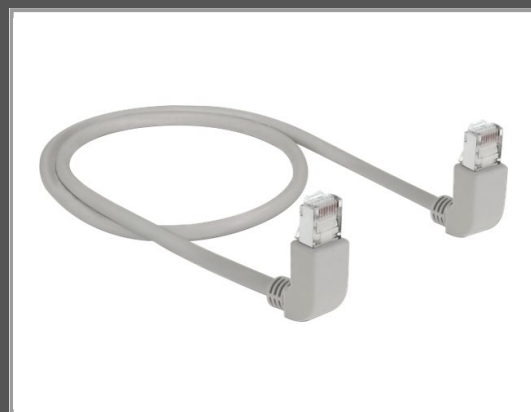

Delock Patch-Kabel - RJ-45 (M) nach oben gewinkelt zu RJ-45 (M)

nach oben gewinkelt - 50 cm - S/FTP - CAT 6a - geschirmt - halogenfrei - Grau

Gruppe	Kabel / Adapter
Hersteller	Delock
Hersteller Art. Nr.	83513
EAN/UPC	4043619835133

Beschreibung

Dieses Netzwerkkabel von Delock kann verwendet werden, um verschiedene Netzwerkgeräte zu verbinden, z. B. eine Netzwerkkarte mit einem Switch oder Patchpanel. Der gewinkelte Stecker ermöglicht eine platzsparende Verlegung an engen Stellen hinter Geräten oder in Netzwerkschränken.

Hauptmerkmale

Produktbeschreibung	Delock Patch-Kabel - 50 cm - Grau
Typ	Patch-Kabel - CAT 6a
Technologie	S/FTP
Leistungsmerkmale	Geschirmt, halogenfrei, Kupferleiter
Länge	50 cm
Anschluss	RJ-45 - männlich - nach oben gewinkelt
Stecker (zweites Ende)	RJ-45 - männlich - nach oben gewinkelt
Farbe	Grau
Verpackung	Polybeutel

Ausführliche Details

Allgemein

Typ des Netzwerkkabels	Patch-Kabel - CAT 6a
Technologie	S/FTP
Kabelmantelmaterial	Low Smoke Zero Halogen (LSZH)
American Wire Gauge (AWG)	26
Leistungsmerkmale	Geschirmt, halogenfrei, Kupferleiter
Länge	50 cm
Farbe	Grau