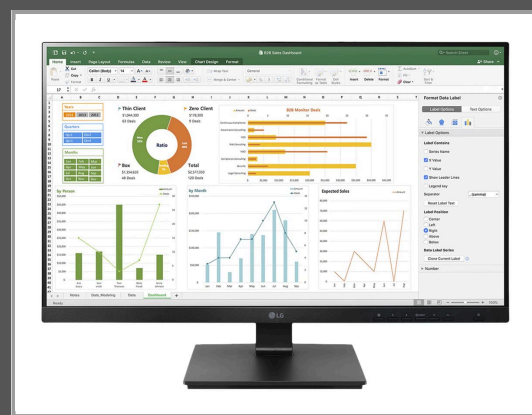

LG 27BN65YP-B - LED-Monitor - 68.6 cm (27") - 1920 x 1080 Full HD (1080p)

@ 75 Hz - IPS - 250 cd/m² - 1000:1 - 5 ms - HDMI - DVI - DisplayPort - Lautsprecher - mattschwarz

Gruppe	TFTs
Hersteller	LG
Hersteller Art. Nr.	27BN65YP-B
EAN/UPC	8806091969514

Beschreibung

LG 27BN65YP-B - LED-Monitor - 68.6 cm (27") - 1920 x 1080 Full HD (1080p) @ 75 Hz - IPS - 250 cd/m² - 1000:1 - 5 ms - HDMI, DVI, DisplayPort - Lautsprecher - mattschwarz

Hauptmerkmale

Produktbeschreibung	LG 27BN65YP-B - LED-Monitor - Full HD (1080p) - 68.6 cm (27")
Gerätetyp	LED-hintergrundbeleuchteter LCD-Monitor - 68.6 cm (27")
Energie Effizienzklasse	Klasse E
Leistungsmerkmale	USB 3.0-Hub
Bildschirmtyp	IPS
Seitenverhältnis	16:9
Native Auflösung	Full HD (1080p) 1920 x 1080 bei 75 Hz
Pixelpitch	0.3114 mm
Helligkeit	250 cd/m ²
Kontrast	1000:1
Reaktionszeit	5 ms (Gray-to-Gray)
Farbraum	72% NTSC (CIE 1931)
Eingangsanschlüsse	HDMI, DVI, DisplayPort
Einstellungen der Anzeigeposition	Höhe, Pivot (Rotation), Drehung, Neigung
Bildschirmbeschichtung	Blendfrei, 3H Hard Coating, Haze 25 %
Spannung	Wechselstrom 100-240 V (50 - 60 Hz)
Farbe	Mattschwarz
Umweltschutzstandards	TCO Certified Displays 9
Kennzeichnung	FCC Klasse B bescheinigt, UL, CB, RoHS, REACH, ERP, VESA DDCCi, DIN ISO EN 9241-307, quecksilberfrei, TUV-GS, TUV-Ergo