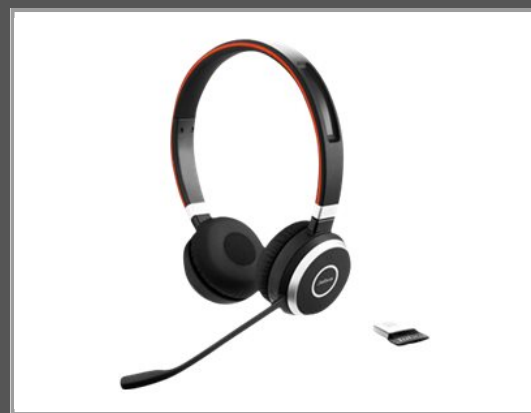

Jabra Evolve 65 UC stereo - Headset - On-Ear

Bluetooth - kabellos - NFC - USB

Gruppe	Audio Ein-/Ausgabegeräte
Hersteller	Jabra
Hersteller Art. Nr.	6599-829-409
EAN/UPC	5706991017151

Beschreibung

Professionelles, schnurloses Headset mit dualer Konnektivität und tollem Sound für Anrufe und Musik.

Hauptmerkmale

Produktbeschreibung	Jabra Evolve 65 UC stereo - Headset
Produkttyp	Headset - Bluetooth - kabellos - NFC - USB
Empfohlene Verwendung	Tragbare Elektronik, Computer - Kommunikation
Kopfhörer-Formfaktor	On-Ear
Anschlusstechnik	Kabellos
Drahtlose Technologie	Bluetooth
Kopfhörertechnik	Dynamisch
Bluetooth-Version	Bluetooth 4.0
Soundmodus	Stereo
Soundeffekte	PureSound
Audiospezifikationen	Frequenzbereich 20 - 20000 Hz
Max. Eingangsleistung	10 mW
Mikrofon	Mikrofonbaum
Bedienungselement	Lautstärkeregler, Stummtaste, Annehmen/Beenden

Ausführliche Details

Allgemein

Produkttyp	Headset - Bluetooth - kabellos - NFC - USB
Breite	5.86 cm
Tiefe	15.55 cm
Höhe	17.05 cm
Gewicht	111 g
Material Ohrpolster	Kunstleder
Empfohlene Verwendung	Tragbare Elektronik, Computer - Kommunikation