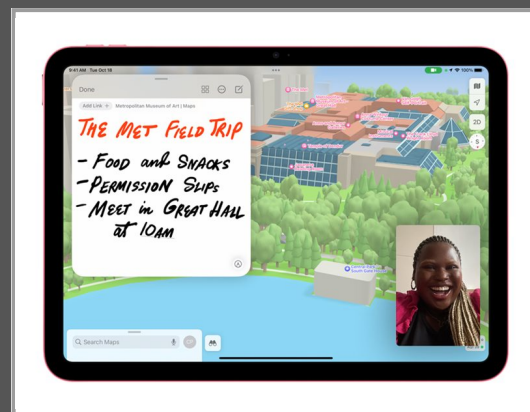

# Apple 10.9-inch iPad Wi-Fi + Cellular - 10. Generation - Tablet - 64 GB - 27.7 cm (10.9")

IPS (2360 x 1640) - 3G - 4G - 5G - LTE - pink

Gruppe	Tablet-PCs
Hersteller	Apple
Hersteller Art. Nr.	MQ6M3FD/A
EAN/UPC	0194253361817

## Beschreibung

Im iPad stecken viele großartige Ideen. Es kann mehr, ist intuitiver und macht noch mehr Spaß. Mit dem All-Screen Design, einem 10,9" Liquid Retina Display lässt es dich mit viel Power arbeiten, kreativ sein und in Kontakt bleiben. Du bekommst unendlich viele Möglichkeiten für alles, was du gerne machst.

## Hauptmerkmale

Produktbeschreibung	Apple 10.9-inch iPad Wi-Fi + Cellular - 10. Generation - Tablet - 64 GB - 27.7 cm (10.9") - 3G, 4G, 5G
Produkttyp	Tablet
Bildschirm	27.7 cm (10.9") IPS LED-Hintergrundbeleuchtung - 2360 x 1640 (264 ppi (Pixel pro Zoll)) - Multi-Touch
Prozessor	Apple A14 Bionic (6 Kerne)
Speicherkapazität	64 GB
Mobilfunktechnologie	3G, 4G, 5G
Mobilfunkprotokolle	UMTS, HSPA, HSPA+, LTE, DC-HSDPA
Wireless Connectivity	802.11a/b/g/n/ac/ax, Bluetooth 5.2
Hintere Kamera	12 Megapixel Fokus: automatisch
Vordere Kamera	12 Megapixel
Navigationssystem	GPS/GNSS
Sicherheitsgeräte	Lesegerät für Fingerabdruck
Akkubetriebszeit	Bis zu 10 Stunden
Abmessungen (Breite x Tiefe x Höhe)	17.95 cm x 0.7 cm x 24.86 cm
Gewicht	481 g
Farbe	Pink
Umweltschutzstandards	ENERGY STAR-qualifiziert
Spezifische Absorptionsrate (SAR)	0.99 W/kg