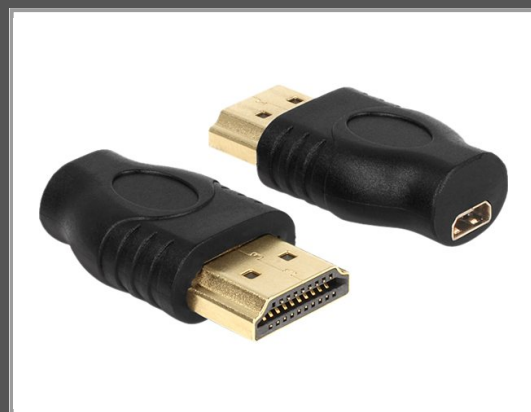

# Delock HDMI-Adapter - HDMI (M) bis mikro HDMI (W)

Schwarz

Gruppe	Kabel / Adapter
Hersteller	Delock
Hersteller Art. Nr.	65507
EAN/UPC	4043619655076

## Beschreibung

Dieser HDMI Adapter von Delock wandelt einen vorhandenen HDMI micro D Stecker in einen HDMI A Stecker um.

## Hauptmerkmale

Produktbeschreibung	Delock HDMI-Adapter
Kabel	HDMI-Adapter
Anschluss	HDMI - männlich
Stecker (zweites Ende)	Mikro HDMI - weiblich