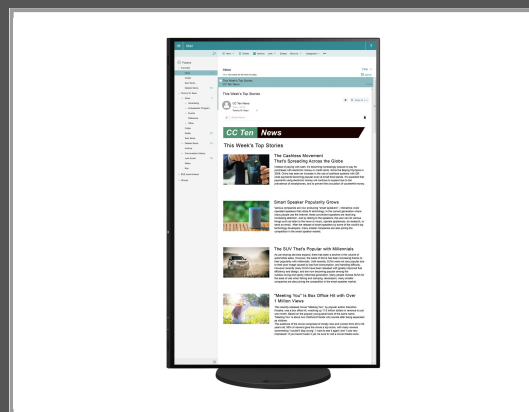

# EIZO FlexScan EV2457-BK - LED-Monitor - 61.1 cm (24.1")

1920 x 1200 - IPS - 350 cd/m<sup>2</sup> - 1000:1 - 5 ms - HDMI - DVI-D - DisplayPort - Lautsprecher - Schwarz

|                     |               |
|---------------------|---------------|
| Gruppe              | TFTs          |
| Hersteller          | EIZO          |
| Hersteller Art. Nr. | EV2457-BK     |
| EAN/UPC             | 4995047053804 |

## Beschreibung

Der Office-Monitor glänzt mit seinem schmalen Gehäuserahmen und sorgt mit seinem kompakten, attraktiven Design für mehr Platz auf dem Schreibtisch. Bei Bildqualität und Ergonomie erfüllt der 24,1"-Schirm mit 16:10-Format höchste Ansprüche an einen modernen Bildschirmarbeitsplatz. Entspiegelung und Auto EcoView schaffen eine blendfreie Sicht.