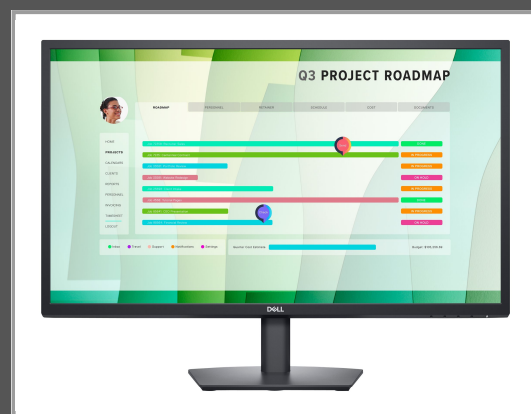

## Beschreibung

68,58 cm (27")-Full-HD-Monitor mit einem weiten Betrachtungswinkel und einem umweltbewussten Design zu einem erschwinglichen Preis.

## Hauptmerkmale

Produktbeschreibung	Dell E2723HN - LED-Monitor - Full HD (1080p) - 68.6 cm (27")
Gerätetyp	LED-hintergrundbeleuchteter LCD-Monitor - 68.6 cm (27")
Energie Effizienzklasse	Klasse D
Leistungsaufnahme im Ein-Zustand	17 W
Bildschirmtyp	IPS
Seitenverhältnis	16:9
Native Auflösung	Full HD (1080p) 1920 x 1080 bei 60 Hz
Pixelpitch	0.3114 mm
Helligkeit	300 cd/m <sup>2</sup>
Kontrast	1000:1 / 1000:1 (dynamisch)
Reaktionszeit	8 ms (grau-zu-grau normal); 5 ms (grau-zu-grau schnell)
Farbunterstützung	16,7 Millionen Farben
Farbraum	72% (CIE 1931), 83% (CIE 1976)
Eingangsanschlüsse	HDMI, VGA
Einstellungen der Anzeigeposition	Neigung
Bildschirmbeschichtung	Blendfrei
Spannung	Wechselstrom 100-240 V (50/60 Hz)
Abmessungen (Breite x Tiefe x Höhe) - mit Fuß	62.33 cm x 18.829 cm x 45.89 cm
Gewicht	4.86 kg
Umweltschutzstandards	ENERGY STAR-qualifiziert EPEAT Gold
Kennzeichnung	HDCP 1.2

### Allgemein

Display-Typ	LED-hintergrundbeleuchteter LCD-Monitor / TFT-Aktivmatrix
Energie Effizienzklasse	Klasse D
Diagonalabmessung	68.6 cm (27")
Bildschirmtyp	IPS
Seitenverhältnis	16:9
Native Auflösung	Full HD (1080p) 1920 x 1080 bei 60 Hz
Pixelpitch	0.3114 mm
Ppi	81
Helligkeit	300 cd/m <sup>2</sup>
Kontrast	1000:1 / 1000:1 (dynamisch)
Farbunterstützung	16,7 Millionen Farben
Farbraum	72% (CIE 1931), 83% (CIE 1976)
Reaktionszeit	8 ms (grau-zu-grau normal); 5 ms (grau-zu-grau schnell)
Horizontaler Betrachtungswinkel	178
Vertikaler Betrachtungswinkel	178
Bildschirmbeschichtung	Blendfrei
Hintergrundbeleuchtungs-Technologie	LED-Hintergrundbeleuchtung
Besonderheiten	Breiter Betrachtungswinkel
Abmessungen (Breite x Tiefe x Höhe)	62.33 cm x 18.829 cm x 45.89 cm - mit Fuß
Gewicht	4.86 kg