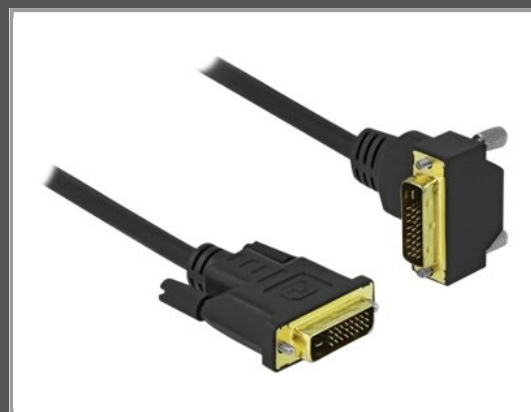

# Delock DVI-Kabel - Dual Link - DVI-D (M) gewinkelt zu DVI-D (M)

1 m - Daumenschrauben - Schwarz

Gruppe	Kabel / Adapter
Hersteller	Delock
Hersteller Art. Nr.	85893
EAN/UPC	4043619858934

## Beschreibung

Dieses DVI Kabel von Delock dient dem Anschluss eines DVI Monitors oder Beamers an die DVI Schnittstelle eines PCs oder Notebooks.

## Hauptmerkmale

Produktbeschreibung	Delock - DVI-Kabel - DVI-D zu DVI-D - 1 m
Typ	DVI-Kabel - Dual Link
Technologie	Doppelisolierung
Besonderheiten	Daumenschrauben, maximale Auflösung 2560x1600, 7,3 mm Außendurchmesser
Länge	1 m
Anschluss	Digital DVI, 24+1-polig - männlich - 90° gewinkelt
Stecker (zweites Ende)	Digital DVI, 24+1-polig - männlich
Farbe	Schwarz
Verpackung	Polybeutel

### Allgemein

Typ	DVI-Kabel
Technologie	Doppelisolierung
American Wire Gauge (AWG)	30
TMDS-Links	Dual Link
Beschichteter Stecker	Gold
Besonderheiten	Daumenschrauben, maximale Auflösung 2560x1600, 7,3 mm Außendurchmesser
Länge	1 m
Farbe	Schwarz