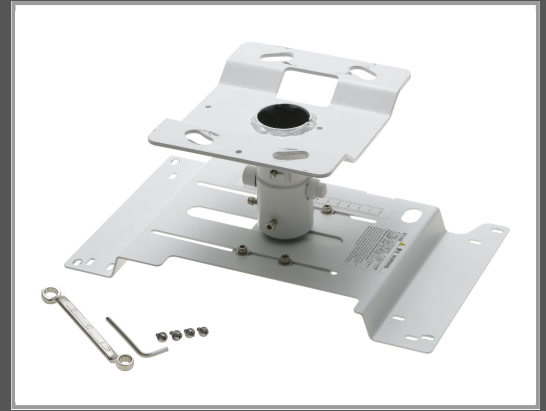

Epson ELPMB22 - Befestigungskit (Deckenmontage)

für Projektor - Deckenmontage - für Epson EB-L1065 - L520 - L530 - L630 - L635 - L720 - L730 - L735 - L770 - EH-LS11000 - LS12000 - LS800

Gruppe	Zubehör Projektoren
Hersteller	Epson
Hersteller Art. Nr.	V12H003B22
EAN/UPC	4988617019515

Beschreibung

Epson ELPMB22 - Befestigungskit (Deckenmontage) - für Projektor - Deckenmontage - für Epson EB-L1065, L520, L530, L630, L635, L720, L730, L735, L770, EH-LS11000, LS12000, LS800

Hauptmerkmale

Produktbeschreibung	Epson ELPMB22 Befestigungskit - für Projektor
Produkttyp	Befestigungskit - Deckenmontage
Montagekomponenten	Deckenmontage
Empfohlene Verwendung	Projektor
Entwickelt für	Epson EB-5520, 5530, 700, G7000, G7200, G7400, G7500, G7800, G7805, G7900, G7905, L1050, L1060, L1065, L1070, L1075, L400, L510, L520, L530, L610, L615, L630, L635, L720, L730, L735, L770, EH-LS11000, LS12000, LS800, TW6700, TW6800, TW7000, TW7100, TW7300, TW7400, TW8300, TW8400, TW9300, TW9400

Ausführliche Details

Möbel für audiovisuelle Geräte

Typ	Befestigungskit
Montagekomponenten	Deckenmontage
Empfohlene Verwendung	Projektor
Platzierung/Montage	Deckenmontage

Informationen zur Kompatibilität