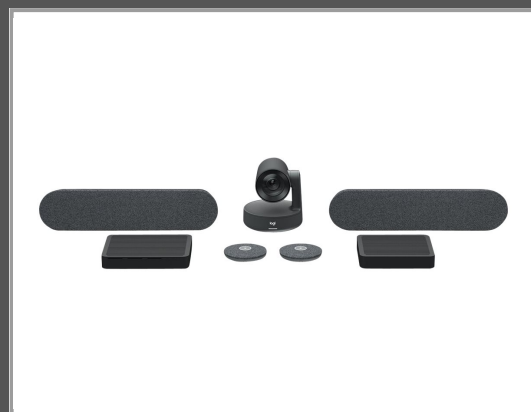

Logitech Rally Plus - Kit für Videokonferenzen

10 KHz - Schwarz

Gruppe	Netzwerkkameras
Hersteller	Logitech
Hersteller Art. Nr.	960-001242
EAN/UPC	5099206083349

Beschreibung

Logitech Rally ermöglicht Videoübertragung in Studio-Qualität, Sprachübertragung mit unerreichter Klarheit und RightSense Automatisierung für bessere Meetings mit Videokonferenz-Apps, die mit USB-Geräten funktionieren, einschließlich Google Hangouts Meet, Microsoft Skype for Business, Microsoft Teams und Zoom. Mit modularem Sound, intelligentem Kabelmanagement und einem Premium-Design fügt sich Rally wunderbar in mittelgroße und größere Räume ein.

Hauptmerkmale

Produktbeschreibung	Logitech Rally Plus - Kit für Videokonferenzen
Gerätetyp	Kit für Videokonferenzen
Inhalt des Kits	Rally Kamera, Rally Display Hub, Rally Tisch-Hub, 2 Rally-Lautsprecher, 2 Rally Mic Pods
Videoeingang	Digitale Videokamera - SuperSpeed USB 3.0
Audioeingang	Mikrofon - ungerichtet
Audioausgang	Lautsprecher
Eingabegerät	Fernbedienung (kabellos)
Systemanforderungen	Google Chrome OS, Apple MacOS X 10.10 oder höher, Microsoft Windows 7 / 8.1 / 10

Ausführliche Details

Allgemein

Gerätetyp	Kit für Videokonferenzen
Inhalt des Kits	Rally Kamera, Rally Display Hub, Rally Tisch-Hub, 2 Rally-Lautsprecher, 2 Rally Mic Pods
Details zu Abmessungen & Gewicht	Kamera - Breite 15.2 cm Tiefe 15.2 cm Höhe 18.25 cm Lautsprecher - Breite 44.9 cm Tiefe 8 cm Höhe 10.3 cm Mikrofon - Breite 10.2 cm Tiefe 10.2 cm Höhe 2.1 cm Hub - Breite 20.6 cm Tiefe 17.9 cm Höhe 4 cm Hub - Breite 17.8 cm Tiefe 13.8 cm Höhe 4 cm

Videoeingang

Typ	Digitale Videokamera (Farbe) - Desktop
Schnittstellen Typ	SuperSpeed USB 3.0
Auflösung der digitalen Videoaufzeichnung	3840 x 2160
Video-Modi	720p, 1080p, 4K, 1440p, 900p
Optisches Zoom	15