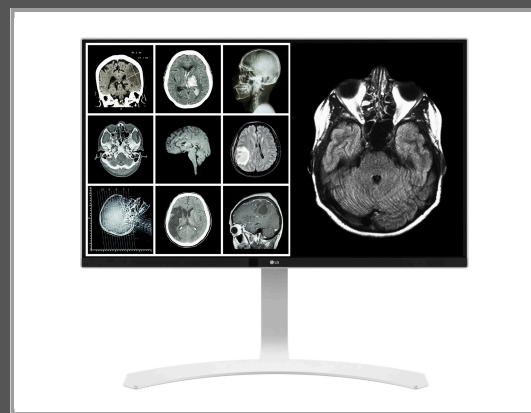

LG 27HJ712C-W - LED-Monitor - 8MP - Farbe - 68.6 cm (27")

3840 x 2160 4K - IPS - 350 cd/m² - 1000:1 - 14 ms - 2xHDMI - DisplayPort

Gruppe	TFTs
Hersteller	LG
Hersteller Art. Nr.	27HJ712C-W
EAN/UPC	8801031818013

Beschreibung

LG 27HJ712C-W - LED-Monitor - 8MP - Farbe - 68.6 cm (27") - 3840 x 2160 4K - IPS - 350 cd/m² - 1000:1 - 14 ms - 2xHDMI, DisplayPort

Hauptmerkmale

Produktbeschreibung	LG 27HJ712C-W - LED-Monitor - 4K - 8MP - Farbe - 68.6 cm (27")
Gerätetyp	LED-hintergrundbeleuchteter LCD-Monitor - 8MP - Farbe - 68.6 cm (27")
Leistungsmerkmale	USB 3.0-Hub
Bildschirmtyp	IPS
Seitenverhältnis	16:9
Native Auflösung	4K 3840 x 2160
Pixelpitch	0.1554 mm
Helligkeit	350 cd/m ²
Kontrast	1000:1
Reaktionszeit	14 ms
Farbunterstützung	1,07 Mrd. Farben
Farbraum	99% sRGB
Eingangsanschlüsse	2xHDMI, DisplayPort
Bildschirmbeschichtung	Blendfrei, 3H Hard Coating
Spannung	Wechselstrom 120/230 V (50/60 Hz)
Abmessungen (Breite x Tiefe x Höhe) - mit Fuß	61.5 cm x 22.26 cm x 45.22 cm
Gewicht	6.2 kg
Kennzeichnung	UL, IEC 60601-1-2, CB, UL 60601-1, RoHS, WEEE, FCC Part 15 A, CISPR, FDA, cULus, DICOM Part 14, REACH, AAMI, KC, IEC 60601-1, FDA Class 1, MDD Class 1