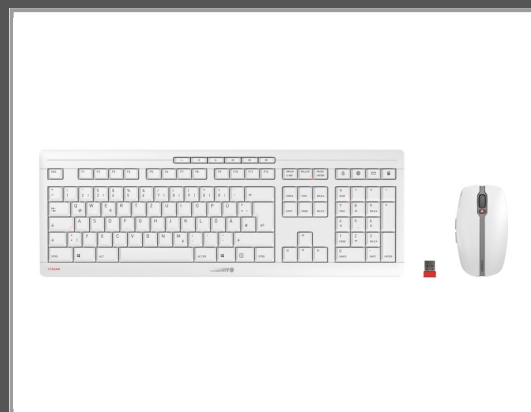

# Cherry STREAM DESKTOP - Tastatur-und-Maus-Set

kabellos - 2.4 GHz - Deutsch - Tastenschalter: CHERRY SX - Pale Gray

Gruppe	Eingabegeräte
Hersteller	Cherry
Hersteller Art. Nr.	JD-8500DE-0
EAN/UPC	4025112090738

## Beschreibung

Mit diesem kabellosen Duo liegen Sie garantiert richtig. Das Paar ergänzt sich in Design und Technologie. Denn dem STREAM Keyboard wurde nicht irgendeine Maus an die Seite gestellt, sondern eine, die äußerlich und innerlich dazu passt. Sie sieht genauso gut aus und ist ebenso flüsterleise beim Klicken wie das STREAM Keyboard. Außerdem sind beide zuverlässig, langlebig und dauerhaft. Egal, ob im Büro oder im Homeoffice. Sie sehen, das ist nicht irgendein Duo, sondern eines mit stimmigem Konzept.

## Hauptmerkmale

Produktbeschreibung	CHERRY STREAM DESKTOP - Tastatur-und-Maus-Set - Deutsch - Pale Gray
Gerätetyp	Tastatur-und-Maus-Set
Schnittstelle	2.4 GHz
Kabelloser Empfänger	Nano kabelloser Empfänger (USB)
Anschlussstechnik	Kabellos
Lokalisierung und Layout	Deutsch
Tastenzahl	105
Anzahl Hotkeys	10
Tastaturkurzbefehl-Funktion	Programmierbar, Taschenrechner, E-Mail, Stummtaste, Browser, Wiedergabe/Pause, vorheriger Titel, nächster Titel, Lautstärke -, Lautstärke +, Windows-Tastatursperre
Numerische Tastatur	Ja
Zeigegerät	Maus - kabellos - optisch - rechts- und linkshändig
Anzahl Tasten	6
Leistung	Echtzeit-Empfindlichkeitsschaltung 1.000/1.600/2.400 dpi
Tastenschaltertyp	CHERRY SX
Farbe	Pale Gray
Umweltschutzstandards	Blauer Engel