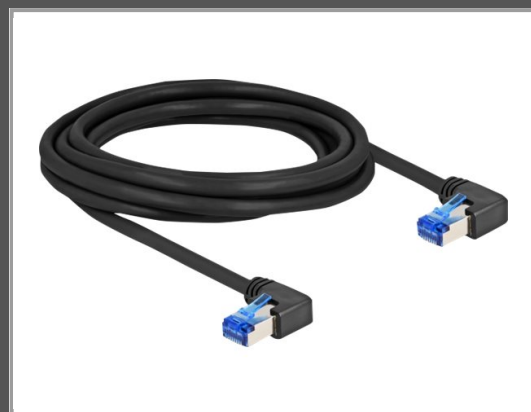

Delock Patch-Kabel - RJ-45 (M) rechtwinklig zu RJ-45 (M)

rechtwinklig - 3 m - 6 mm - S/FTP - CAT 6a - geschirmt - halogenfrei
- Schwarz

Gruppe	Kabel / Adapter
Hersteller	Delock
Hersteller Art. Nr.	80216
EAN/UPC	4043619802166

Beschreibung

Delock - Patch-Kabel - RJ-45 (M) rechtwinklig zu RJ-45 (M) rechtwinklig - 3 m - 6 mm - S/FTP - CAT 6a - geschirmt, halogenfrei - Schwarz

Hauptmerkmale

Produktbeschreibung	Delock Patch-Kabel - 3 m - Schwarz
Typ	Patch-Kabel - CAT 6a
Technologie	S/FTP
Drähte pro Kabel	8 Drähte
Leistungsmerkmale	Geschirmt, halogenfrei, 1:1 Pinout
Länge	3 m
Durchmesser	6 mm
Anschluss	RJ-45 - männlich - rechtwinklig
Stecker (zweites Ende)	RJ-45 - männlich - rechtwinklig
Farbe	Schwarz
Verpackung	Zip-Polybeutel

Ausführliche Details

Allgemein

Typ des Netzkabels	Patch-Kabel - CAT 6a
Technologie	S/FTP
Kabelmantelmaterial	Low Smoke Zero Halogen (LSZH)
American Wire Gauge (AWG)	26
Drähte pro Kabel	8 Drähte
Paare pro Kabel	4 Zweidrahtleitungen
Leistungsmerkmale	Geschirmt, halogenfrei, 1:1 Pinout
Länge	3 m
Durchmesser	6 mm

Farbe	Schwarz
	Konnektivität
Anschluss	RJ-45 - männlich - rechtwinklig
Stecker (zweites Ende)	RJ-45 - männlich - rechtwinklig
	Verschiedenes
Kennzeichnung	RoHS 2011/65/EU, Directive 2015/863, Directive 2017/2102/EU
Verpackungsdetails	Zip-Polybeutel