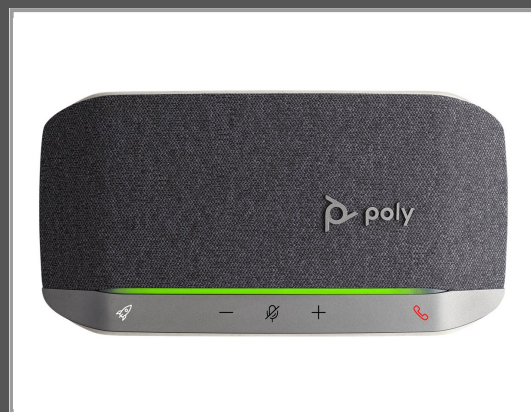

Poly Sync 20+ for Microsoft Teams (with Poly BT600)

Smarte Freisprecheinrichtung - Bluetooth - kabellos - kabelgebunden
- USB-A - Adapter USB-A via Bluetooth

Gruppe	Audio Ein-/Ausgabegeräte
Hersteller	Poly
Hersteller Art. Nr.	216867-01
EAN/UPC	0017229172456

Beschreibung

Poly Sync 20+ for Microsoft Teams (with Poly BT600) - Smarte Freisprecheinrichtung - Bluetooth - kabellos, kabelgebunden - USB-A, Adapter USB-A via Bluetooth

Hauptmerkmale

Produktbeschreibung	Poly Sync 20+ for Microsoft Teams (with Poly BT600) - smarte Freisprecheinrichtung
Produkttyp	Smarte Freisprecheinrichtung - Bluetooth - kabellos, kabelgebunden - USB-A, Adapter USB-A via Bluetooth
Kompatibilität	Mac, Windows
Empfohlene Verwendung	Tragbare Elektronik
Zusätzliche Funktionen	USB-Ladeanschluss
Anschlusstechnik	Kabellos, kabelgebunden
Drahtlose Technologie	Bluetooth
Bluetooth-Version	Bluetooth 5.1
Soundmodus	Mono
Soundeffekte	Bass Reflex System
Audiospezifikationen	Frequenzbereich 80 - 20000 Hz
Mit Mikrofonen	3
Bedienungselement	Stummtaste, Lautstärkereglern, Ein-/ Aus, Annehmen/Beenden, Kopplungsmodus, Microsoft Teams-Taste

Ausführliche Details

Allgemein

Produkttyp	Smarte Freisprecheinrichtung - Bluetooth - kabellos, kabelgebunden - USB-A, Adapter USB-A via Bluetooth
Kompatibilität	Mac, Windows
Zusätzliche Funktionen	USB-Ladeanschluss
Breite	18.2 cm
Tiefe	9.5 cm