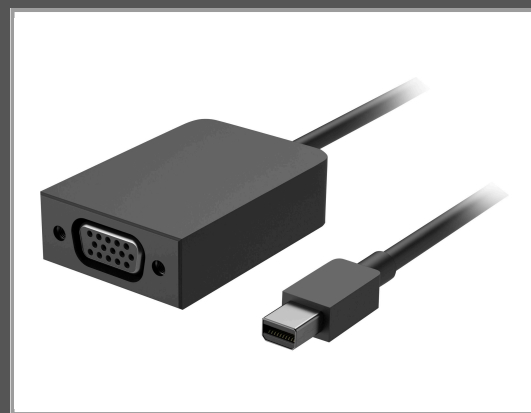

# Microsoft Surface Mini DisplayPort to VGA Adapter

Videokonverter - DisplayPort - VGA - kommerziell

Gruppe	Kabel / Adapter
Hersteller	Microsoft
Hersteller Art. Nr.	EJQ-00004
EAN/UPC	0889842178821

## Beschreibung

Mit diesem für Surface konzipierten proprietären VGA-Adapter können Sie Fotos, Videos und Präsentationen im Großformat anzeigen. Schließen Sie Surface an VGA-kompatible Displays, Monitore oder Projektoren an und zeigen Sie Ihre Fotos, Videos und großartigen Ideen. Erstellen, in Kontakt bleiben und zusammenarbeiten – im Büro oder zuhause.

## Hauptmerkmale

Produktbeschreibung	Microsoft Surface Mini DisplayPort to VGA Adapter - Videokonverter
Gerätetyp	Videokonverter
Max Auflösung	1920 x 1200
Schnittstellen	1 x DisplayPort-Eingang - Mini DisplayPort 1 x VGA-Output - 15-polige HD D-Sub (HD-15)
Abmessungen (Breite x Tiefe x Höhe)	23.3 cm x 3.35 cm x 1.48 cm
Preistyp	Kommerziell

### Allgemein

Gerätetyp	Videokonverter
Max Auflösung	1920 x 1200
Schnittstellen	1 x DisplayPort-Eingang - Mini DisplayPort - männlich 1 x VGA-Output - 15-polige HD D-Sub (HD-15) - weiblich