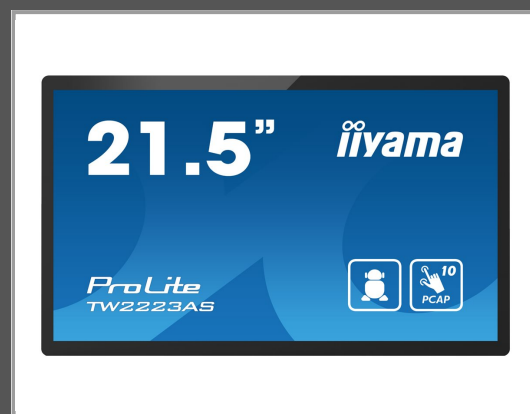

# iiyama ProLite TW2223AS-B1 - LED-Monitor - 55.9 cm (22")

(21.5" sichtbar) - feststehend - Touchscreen - 1920 x 1080 Full HD (1080p) - VA - 400 cd/m<sup>2</sup> - 3000:1 - 18 ms - HDMI - Lautsprecher - Schwarz - Matte

## Beschreibung

iiyama ProLite TW2223AS-B1 - LED-Monitor - 55.9 cm (22") (21.5" sichtbar) - feststehend - Touchscreen - 1920 x 1080 Full HD (1080p) - VA - 400 cd/m<sup>2</sup> - 3000:1 - 18 ms - HDMI - Lautsprecher - Schwarz, Matte

## Hauptmerkmale

Produktbeschreibung	iiyama ProLite TW2223AS-B1 - LED-Monitor - Full HD (1080p) - 55.9 cm (22")
Gerätetyp	LED-hintergrundbeleuchteter LCD-Monitor - 55.9 cm (22") - Touchscreen
Leistungsmerkmale	Touchscreen, Stereo-Lautsprecher, SD-Kartenleser, 802.11a/b/g/n/ac Netzwerkkadaper, Bluetooth 5.2 Adapter
Bildschirmtyp	VA
Seitenverhältnis	16:9
Native Auflösung	Full HD (1080p) 1920 x 1080
Pixelpitch	0.248 mm
Helligkeit	400 cd/m <sup>2</sup>
Kontrast	3000:1
Reaktionszeit	18 ms
Farbunterstützung	16,7 Millionen Farben (8-Bit)
Eingangsanschlüsse	HDMI
Ethernet integriert	Ja
Bildschirmbeschichtung	Blendfrei
Farbe	Schwarz, Matte
Abmessungen (Breite x Tiefe x Höhe)	50.45 cm x 3.2 cm x 30.2 cm
Gewicht	3.61 kg
Kennzeichnung	RoHS, WEEE, REACH, ERP, GMS, UKCA, CE/EAC