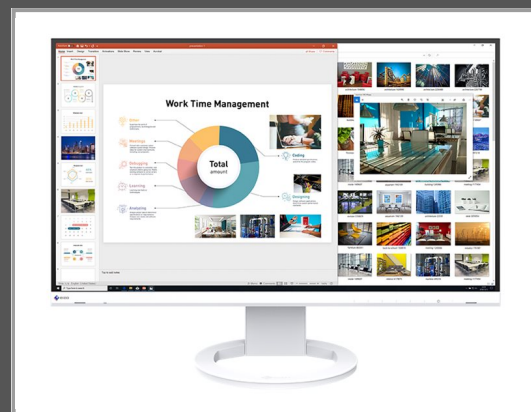

# EIZO FlexScan EV2760-WT - LED-Monitor - 68.5 cm (27")

2560 x 1440 QHD - IPS - 350 cd/m<sup>2</sup> - 1000:1 - 5 ms - HDMI - DVI-D - 2xDisplayPort - Lautsprecher - weiß

Gruppe	TFTs
Hersteller	EIZO
Hersteller Art. Nr.	EV2760-WT
EAN/UPC	4995047055402

## Beschreibung

EIZO FlexScan EV2760-WT - LED-Monitor - 68.5 cm (27") - 2560 x 1440 QHD - IPS - 350 cd/m<sup>2</sup> - 1000:1 - 5 ms - HDMI, DVI-D, 2xDisplayPort - Lautsprecher - weiß

## Hauptmerkmale

Produktbeschreibung	EIZO FlexScan EV2760-WT - LED-Monitor - 68.5 cm (27")
Gerätetyp	LED-hintergrundbeleuchteter LCD-Monitor - 68.5 cm (27")
Energie Effizienzklasse	Klasse A+
Energieverbrauch pro Jahr	25 kWh
Leistungsaufnahme im Ein-Zustand	17 W
Leistungsmerkmale	Lautsprecher
Bildschirmtyp	IPS
Seitenverhältnis	16:9
Native Auflösung	QHD 2560 x 1440
Helligkeit	350 cd/m <sup>2</sup>
Kontrast	1000:1
Reaktionszeit	5 ms (Gray-to-Gray)
Farbunterstützung	16,8 Millionen Farben
Eingangsanschlüsse	HDMI, DVI-D, 2xDisplayPort
Einstellungen der Anzeigeposition	Höhe, Pivot (Rotation), Drehung, Neigung
Spannung	Wechselstrom 120/230 V (50/60 Hz)
Farbe	Weiß
Abmessungen (Breite x Tiefe x Höhe) - ohne Fuß	61.17 cm x 5.37 cm x 36.44 cm
Gewicht	5.7 kg
Umweltschutzstandards	ENERGY STAR-qualifiziert