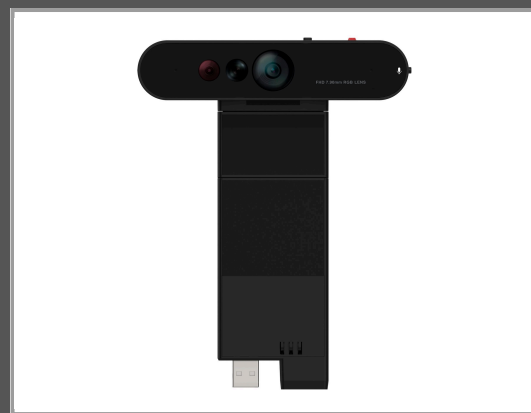

Lenovo ThinkVision MC60 - Webcam - Farbe - 1920 x 1080

1080p - Audio - USB 2.0 - MJPEG - YUY2

Gruppe	Webcams
Hersteller	Lenovo
Hersteller Art. Nr.	4XC1J05150
EAN/UPC	0195892048411

Beschreibung

Bringen Sie Ihre virtuellen Meetings auf die nächste Stufe. Die ThinkVision MC60 Monitor Webcam ist eine intuitive Webcam, die die beeindruckende Videoqualität bietet - volle 1080p-Auflösung, die so konzipiert ist, dass sie nahtlos auf Ihren Monitor passt. Erfassen Sie Ihre besseren Perspektiven mit unterschiedlichen FOV-Winkeln von 65/78/90 Grad, Autofokusfunktionen und intelligenten Steuerelementen für eine nahtlose Zusammenarbeit. Die ThinkVision MC60 Monitor-Webcam wurde entwickelt, um Umgebungsgeräusche mit einer gerichteten Signalübertragungstechnologie zu unterdrücken, die das Mikrofon zwischen Privat- und Konferenzmodus optimiert, um ein maßgeschneidertes Audioerlebnis zu bieten. Die integrierten, hochempfindlichen Doppelmikrofone erfassen klare Spracheingaben aus einer Entfernung von bis zu zwei Metern. Fortschrittliche Sicherheitsfunktionen wie der Privacy Shutter und die Anti-Diebstahl-Funktion gewährleisten den Schutz der Privatsphäre, wenn Sie benötigen.

Hauptmerkmale

Produktbeschreibung	Lenovo ThinkVision MC60 - Webcam
Gerätetyp	Webcam
Audio	Ja: zwei integrierte Mikrofone
Abmessungen (Breite x Tiefe x Höhe)	12.32 cm 15.2 cm
Gewicht	136.8 g
Farbe	Schwarz
Anschlussstechnik	Kabelgebunden
Kamera	Farbe
Max Auflösung	1920 x 1080
Bildrate (max.)	30 Bilder pro Sekunde
Video-Modi	1080p
Typ des optischen Sensors	RGB - 8.8 mm (1/2.9")
Schnittstellen	USB 2.0
Leistungsmerkmale	Rollladen für Privatsphäre, kompatibel mit Windows Hello, Geräuschunterdrückung, anti-flimmern, Neigungseinstellung
Umgebungsbedingungen (in Betrieb)	-5 °C - 40 °C; 0 - 90% relative Luftfeuchtigkeit