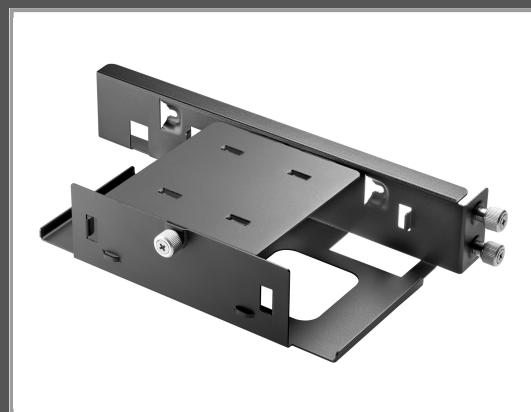

HPE Aruba 8-port Power Shelf - Rack - Regal - für HPE Aruba 2930F 8G PoE+ 2SFP+

2930F 8G PoE+ 2SFP+ TAA

Gruppe	Netzwerkgeräte
Hersteller	HPE
Hersteller Art. Nr.	JL312A
EAN/UPC	0190017063348

Beschreibung

HPE Aruba 8-port Power Shelf - Rack - Regal - für HPE Aruba 2930F 8G PoE+ 2SFP+, 2930F 8G PoE+ 2SFP+ TAA

Hauptmerkmale

Produktbeschreibung	HPE Aruba 8-port Power Shelf - Rack - Regal
Produkttyp	Rack - Regal
Abmessungen (Breite x Tiefe x Höhe)	27.31 cm x 15.24 cm x 5.08 cm
Gewicht	420 g
Entwickelt für	HPE Aruba 2930F 8G PoE+ 2SFP+, 2930F 8G PoE+ 2SFP+ TAA

Ausführliche Details

Allgemein

Produkttyp	Rack - Regal
Breite	27.31 cm
Tiefe	15.24 cm
Höhe	5.08 cm
Gewicht	420 g

Informationen zur Kompatibilität

Entwickelt für	HPE Aruba 2930F 8G PoE+ 2SFP+, 2930F 8G PoE+ 2SFP+ TAA
----------------	--