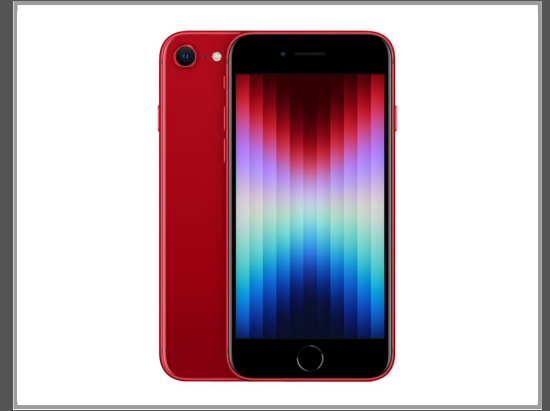

Apple iPhone SE (3rd generation) - (PRODUCT) RED

5G Smartphone - Dual-SIM / Interner Speicher 256 GB - LCD-Anzeige - 4.7" - 1334 x 750 Pixel - rear camera 12 MP - front camera 7 MP - Rot

Gruppe	Mobiltelefone
Hersteller	Apple
Hersteller Art. Nr.	MMXP3ZD/A
EAN/UPC	0194253015512

Beschreibung

Das iPhone SE kommt in einem kompakten und robusten Design und bietet ein reibungsloses Nutzererlebnis. Das iPhone SE umfasst beeindruckende Upgrades, unter anderem die Power des A15 Bionic. Der Chip ermöglicht fortschrittliche Kamerafunktionen und verbessert nahezu jedes Erlebnis, von Fotobearbeitung bis hin zu leistungsintensiven Anwendungen wie Gaming und Augmented Reality.

Hauptmerkmale

Produktbeschreibung	Apple iPhone SE (3rd generation) - (PRODUCT) RED - Rot - 5G Smartphone - 256 GB - GSM
Produkttyp	5G Smartphone
Hersteller-Modellnummer	A2783
Anzeige	LCD-Anzeige - 1334 x 750 Pixel - 11.9 cm (4.7") - 326 ppi (Pixel pro Zoll) - Retina HD-Display mit IPS-Technologie - ölabweisende Beschichtung gegen sichtbare Fingerabdrücke
Prozessor	Apple A15 Bionic
Arbeitsspeicher	256 GB
Betriebssystem	iOS 15
Hauptkamera	12 Megapixel - f/1.8 - Fokus: automatisch
Vordere Kamera	7 Megapixel f/2.2
Service Provider	Nicht angegeben
SIM-Karte	Dual-SIM - Nano-SIM, Elektronische SIM-Karte (e-SIM)
Drahtlose Schnittstelle	NFC, Bluetooth, Wi-Fi 6
Sicherheitsgeräte	Fingerabdrucklesegerät
Steckverbinder	Lightning
Wireless-Ladestandards	Qi
Schutz	Staubgeschützt, wasserbeständig, spritzwassergeschützt
Farbe	Rot
Abmessungen (Breite x Tiefe x Höhe)	67.3 mm x 7.3 mm x 138.4 mm