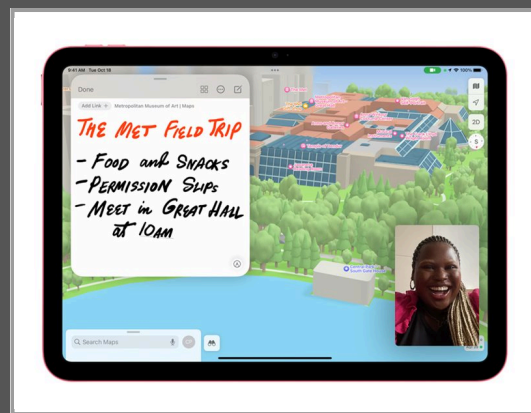

Apple 10.9-inch iPad Wi-Fi + Cellular - 10. Generation - Tablet - 64 GB - 27.7 cm (10.9")

IPS (2360 x 1640) - 3G - 4G - 5G - pink

Gruppe	Tablet-PCs
Hersteller	Apple
Hersteller Art. Nr.	MCMM4NF/A
EAN/UPC	0195950069471

Beschreibung

Im iPad stecken viele großartige Ideen. Es kann mehr, ist intuitiver und macht noch mehr Spaß. Mit dem All-Screen Design, einem 10,9" Liquid Retina Display lässt es dich mit viel Power arbeiten, kreativ sein und in Kontakt bleiben. Du bekommst unendlich viele Möglichkeiten für alles, was du gerne machst.

Hauptmerkmale

Produktbeschreibung	Apple 10.9-inch iPad Wi-Fi + Cellular - 10. Generation - Tablet - 64 GB - 27.7 cm (10.9") - 3G, 4G, 5G
Produkttyp	Tablet
Bildschirm	27.7 cm (10.9") IPS LED-Hintergrundbeleuchtung - 2360 x 1640 (264 ppi (Pixel pro Zoll)) - Multi-Touch
Prozessor	Apple A14 Bionic (6 Kerne)
Speicherkapazität	64 GB
Mobilfunktechnologie	3G, 4G, 5G
Mobilfunkprotokolle	UMTS, HSPA, HSPA+, DC-HSDPA, FDD LTE, TDD LTE, 5G NR
Wireless Connectivity	802.11a/b/g/n/ac/ax, Bluetooth 5.2
Hinterere Kamera	12 Megapixel Fokus: automatisch
Vordere Kamera	12 Megapixel
Navigationssystem	GPS/GNSS
Sicherheitsgeräte	Lesegerät für Fingerabdruck
Akkubetriebszeit	Bis zu 10 Stunden
Abmessungen (Breite x Tiefe x Höhe)	17.95 cm x 0.7 cm x 24.86 cm
Gewicht	481 g
Farbe	Pink
Umweltschutzstandards	ENERGY STAR-qualifiziert, EPEAT Gold
CO2-Fußabdruck	72 Kohlendioxidemissionen in kg
Seltene Erden	100 % recycelte Seltenerdelemente