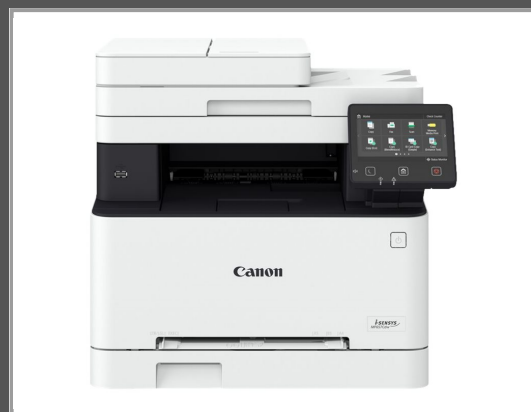

Canon i-SENSYS MF655Cdw - Multifunktionsdrucker - Farbe - Laser - A4 (210 x 297 mm)

Legal (216 x 356 mm) (Original) - A4/Legal (Medien) - bis zu 21 Seiten/Min. (Kopieren) - bis zu 21 Seiten/Min. (Drucken) - 250 Blatt - USB 2.0 - Gigabit LAN - Wi-Fi(n) - USB-Host

Gruppe	Multifunktionsgeräte
Hersteller	Canon
Hersteller Art. Nr.	5158C004
EAN/UPC	4549292186048

Beschreibung

Robuste A4-Farblaser-Multifunktionssysteme mit Cloud-Anbindung für optimiertes Drucken und Scannen. Mit diesen gut vernetzten Farblaser-Multifunktionssystemen maximieren Sie die Effizienz beim Drucken und Scannen. Umfassende Verbindungsoptionen mit der Cloud und Mobilgeräten ermöglicht von jedem Ort aus dem einfachen Zugriff auf Dokumente, während optimierte Arbeitsabläufe alltägliche Aufgaben effizient gestalten.

Hauptmerkmale

Produktbeschreibung	Canon i-SENSYS MF655Cdw - Multifunktionsdrucker - Farbe
Gerätetyp	Multifunktionsdrucker
Drucktechnologie	Laser (Farbe)
Monatliche Kapazität (max.)	30000 Seiten
Empfohlenes monatliches Volumen	250 - 2.500 Seiten
Max. Kopiergeschwindigkeit	Bis zu 21 Seiten/Min. (einfarbig)/bis zu 21 Seiten/Min. (Farbe)
Max. Kopierauflösung	Bis zu 600 x 600 dpi (einfarbig)/bis zu 600 x 600 dpi (Farbe)
Max. Druckgeschwindigkeit	Bis zu 21 Seiten/Min. (einfarbig)/bis zu 21 Seiten/Min. (Farbe)
Max. Druckauflösung	Bis zu 1200 x 1200 dpi (einfarbig)/bis zu 1200 x 1200 dpi (Farbe)
Scannen	600 x 600 dpi
Bildschirm	12.7 cm (5")
Originalgröße	128 x 139.7 mm (Min.) - A4 (210 x 297 mm), Legal (216 x 356 mm) (Max)
Vorlagenart	Blätter
Kapazität Dokumenteinzug	50 Blatt
Mediengröße	76.2 x 127 mm (Min.) - Legal (216 x 356 mm), A4 (210 x 297 mm) (Max)
Medientyp	Briefumschläge, Normalpapier, Etiketten, Recycling-Papier, schweres Papier, dünnes Papier, glänzendes Papier, Postkarten, farbiges Papier
Standardmedienkapazität	250 Blatt
Mehrzweckeeinzug Kapazität	1 Blatt
Ausgabeablagekapazität	100 Blatt